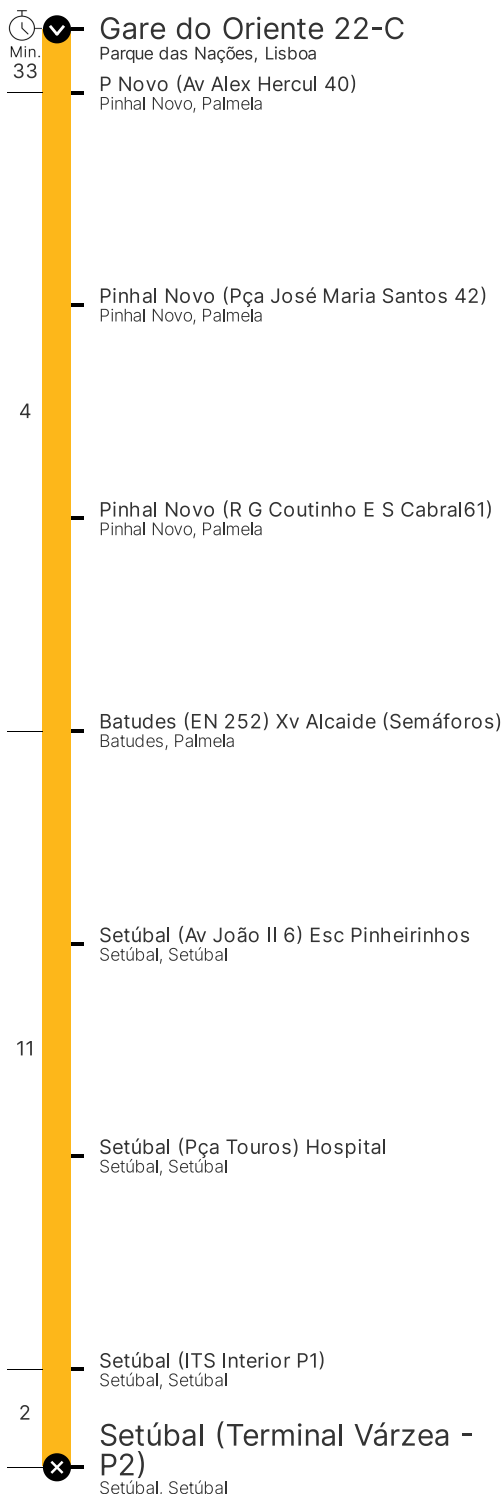

**Percurso**

**Horário de passagem - Gare do Oriente 21-C**

**Período Escolar** 01.06. - 30.06.2023  
 und 11.09. - 22.12.2023

**Dias Úteis**

Hora	4	5	6	7	8	9	10	11	12	13	14	15	16	17	18	19	20	21	22	23	24
Min.				00	15	15	15	15	15	15	15	15	15	00	00	00	20	15	00		
				45	45	45	45			45	45	45	45	15	15	15			30	30	45
														45	45						

- Linha Próxima
- Linha Longa
- Linha Rápida
- Linha Turística
- Linha Mar
- Linha Inter-Regional

Consulte aqui o horário atualizado desta paragem

**Linha de Apoio**  
**210 410 400**  
[www.carris metropolitana.pt](http://www.carris metropolitana.pt)

## Percurso

## Horário de passagem - Gare do Oriente 22-C