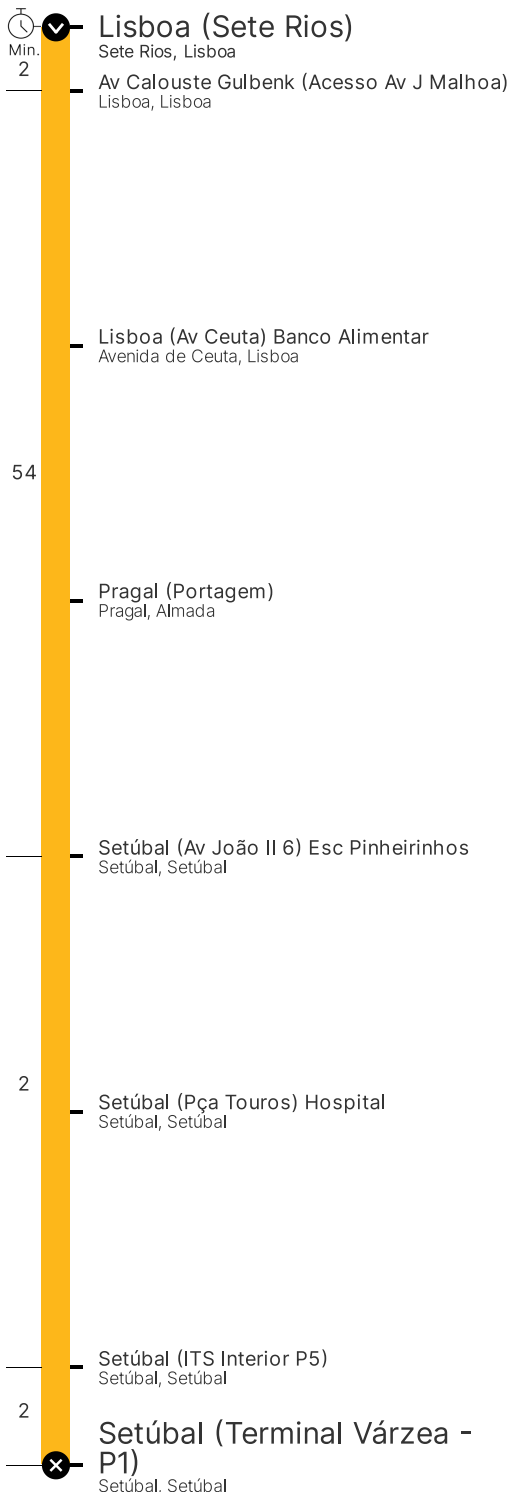

Percurso

Horário de passagem - Lisboa (Sete Rios)

Período Escolar

Dias Úteis

Hora	4	5	6	7	8	9	10	11	12	13	14	15	16	17	18	19	20	21	22	23	24	
Min.	45	15	00	30	30	30	30	30	30	30	30	30	00	00	00	00	00	00	00	30	45	
				45									30	15	20	30	30	45				
														30	40							45

Sábados

Hora	4	5	6	7	8	9	10	11	12	13	14	15	16	17	18	19	20	21	22	23	24	
Min.	00	00	00	00	00	00	00	00	00	00	00	00	00	00	00	00	00	00	30	30	30	
				45	30														30	30		

Domingos e Feriados

Hora	4	5	6	7	8	9	10	11	12	13	14	15	16	17	18	19	20	21	22	23	24	
Min.	00	00	00	00	00	00	00	00	00	00	00	00	00	00	00	00	00	00	30	30		
				45	30														30	30		

Período Férias Escolares

Dias Úteis

Hora	4	5	6	7	8	9	10	11	12	13	14	15	16	17	18	19	20	21	22	23	24	
Min.	45	15	00	30	30	30	30	30	30	30	30	30	00	00	00	00	00	00	00	30	45	
				45									30	15	20	30	30	45				
														30	40							45

Sábados

Hora	4	5	6	7	8	9	10	11	12	13	14	15	16	17	18	19	20	21	22	23	24	
Min.	00	00	00	00	00	00	00	00	00	00	00	00	00	00	00	00	00	00	30	30		
				45	30														30	30		

Domingos e Feriados

Hora	4	5	6	7	8	9	10	11	12	13	14	15	16	17	18	19	20	21	22	23	24	
Min.	00	00	00	00	00	00	00	00	00	00	00	00	00	00	00	00	00	00	30	30		
				45	30														30	30		

Período de Verão

Dias Úteis

Hora	4	5	6	7	8	9	10	11	12	13	14	15	16	17	18	19	20	21	22	23	24	
Min.	45	15	00	30	30	30	30	30	30	30	30	30	00	00	00	00	00	00	00	30	45	
				45									30	15	20	30	30	45				
														30	40							45

Sábados

Hora	4	5	6	7	8	9	10	11	12	13	14	15	16	17	18	19	20	21	22	23	24	
Min.	00	00	00	00	00	00	00	00	00	00	00	00	00	00	00	00	00	00	30	30		
				45	30														30	30		

Domingos e Feriados

Hora	4	5	6	7	8	9	10	11	12	13	14	15	16	17	18	19	20	21	22	23	24	
Min.	00	00	00	00	00	00	00	00	00	00	00	00	00	00	00	00	00	00	30	30		
				45	30														30	30		

- P Linha Próxima
- L Linha Longa
- R Linha Rápida
- T Linha Turística
- M Linha Mar
- I Linha Inter-Regional

Consulte aqui o horário atualizado desta paragem

Linha de Apoio
210 410 400
www.carrismetropolitana.pt