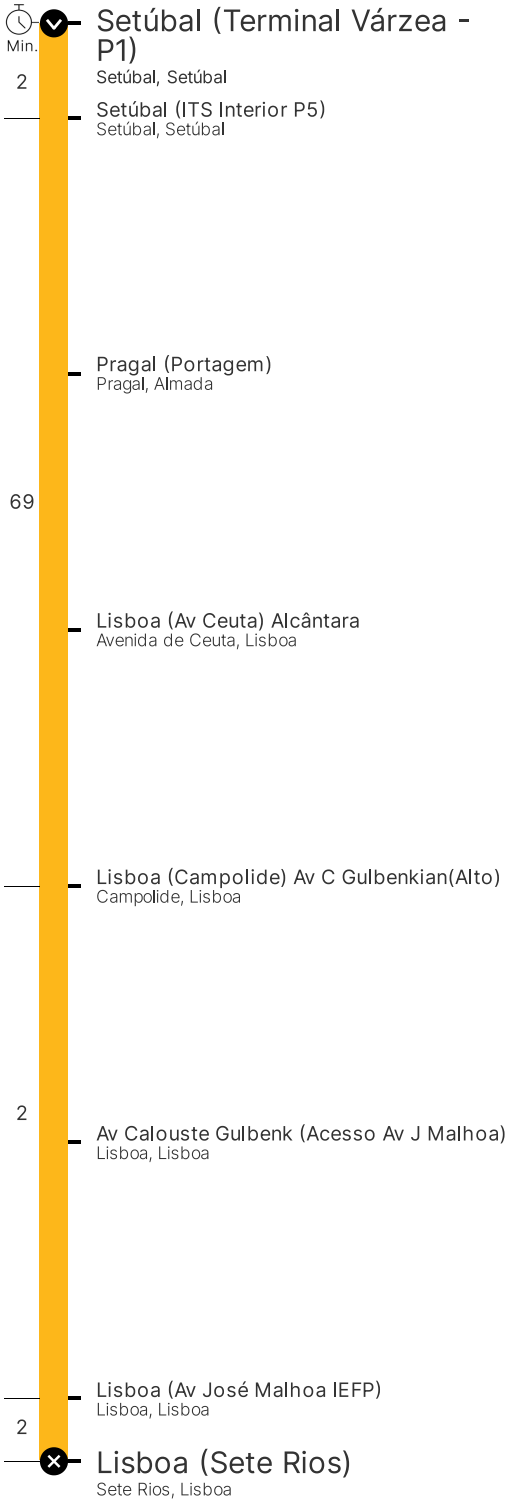

Percurso

Horário de passagem - Setúbal (Terminal Várzea - P1)

Período Escolar

Dias Úteis

Hora	4	5	6	7	8	9	10	11	12	13	14	15	16	17	18	19	20	21	22	23	24
Min.	45	10	00	00	00	00	15	00	00	30	30	30	00	00	00	15	00	30			
			35	20	30	30			45				30	20	30	45					
					40									40							

Sábados

Hora	4	5	6	7	8	9	10	11	12	13	14	15	16	17	18	19	20	21	22	23	24
Min.	00	00	00	00	00	00	00	00	00	00	00	00	00	00	00	00	00	00	30	30	
					30	30									30	30	30				

Domingos e Feriados

Hora	4	5	6	7	8	9	10	11	12	13	14	15	16	17	18	19	20	21	22	23	24
Min.	00	00	00	00	00	00	00	00	00	00	00	00	00	00	00	00	00	00	30	30	
					30	30									30	30	30				

Período Férias Escolares

Dias Úteis

Hora	4	5	6	7	8	9	10	11	12	13	14	15	16	17	18	19	20	21	22	23	24
Min.	45	10	00	00	00	00	15	00	00	30	30	30	00	00	00	15	00	30			
			35	20	30	30			45				30	20	30	45					
					40									40							

Sábados

Hora	4	5	6	7	8	9	10	11	12	13	14	15	16	17	18	19	20	21	22	23	24
Min.	00	00	00	00	00	00	00	00	00	00	00	00	00	00	00	00	00	00	30	30	
					30	30									30	30	30				

Domingos e Feriados

Hora	4	5	6	7	8	9	10	11	12	13	14	15	16	17	18	19	20	21	22	23	24
Min.	00	00	00	00	00	00	00	00	00	00	00	00	00	00	00	00	00	00	30	30	
					30	30									30	30	30				

Período de Verão

Dias Úteis

Hora	4	5	6	7	8	9	10	11	12	13	14	15	16	17	18	19	20	21	22	23	24
Min.	45	10	00	00	00	00	15	00	00	30	30	30	00	00	00	15	00	30			
			35	20	30	30			45				30	20	30	45					
					40									40							

Sábados

Hora	4	5	6	7	8	9	10	11	12	13	14	15	16	17	18	19	20	21	22	23	24
Min.	00	00	00	00	00	00	00	00	00	00	00	00	00	00	00	00	00	00	30	30	
					30	30									30	30	30				

Domingos e Feriados

Hora	4	5	6	7	8	9	10	11	12	13	14	15	16	17	18	19	20	21	22	23	24
Min.	00	00	00	00	00	00	00	00	00	00	00	00	00	00	00	00	00	00	30	30	
					30	30									30	30	30				

- P Linha Próxima
- L Linha Longa
- R Linha Rápida
- T Linha Turística
- M Linha Mar
- I Linha Inter-Regional

Consulte aqui o horário atualizado desta paragem

Linha de Apoio
210 410 400
www.carrismetropolitana.pt