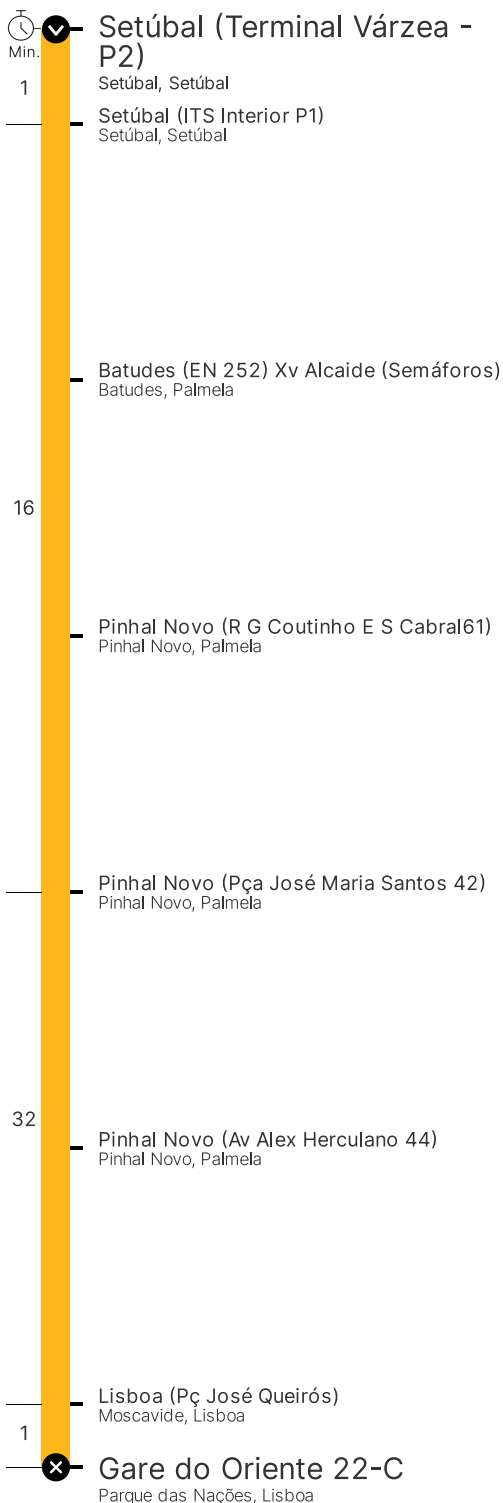

- Linha Próxima
- Linha Longa
- Linha Rápida
- Linha Turística
- Linha Mar
- Linha Inter-Regional

Consulte aqui o horário atualizado desta paragem

**Linha de Apoio**  
**210 410 400**  
[www.carrismetropolitana.pt](http://www.carrismetropolitana.pt)

### Horário de passagem - Setúbal (Terminal Várzea - P2)